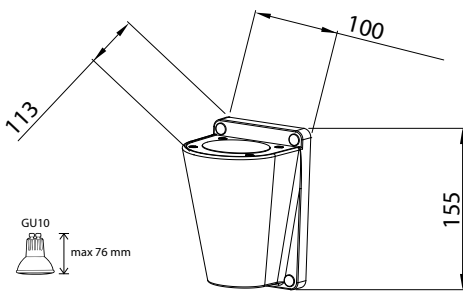

Novo ylös/alas seinävalaisin EUN08/ EUN08GH

Novo ylös/alas seinävalaisin EUN08 ja EUN08GH sopii korostamaan sisäänkäyntejä, pylväitä, ikkunavälejä ja talon seinänvierustan sekä portaiden ja terassien valaisuun. Rungon tyylikäs uritus antaa alumiinivalaisimelle ilmettä. Valaisin on myös mitoitettu riittävän kookkaaksi tehokkaille GU10-kantaisille (max.7W) LED-lampuille.

Rakenne

Runko alumiinia. IP44. LED GU10 max. 2x7W. Energiänsäästölamppu max. 2 x 9W. Halogeeni max. 2x35W.

Asennus

Seinäpintaan ruuveilla valaisimen takakan-
nen kiinnitysreikien läpi. Kiinnitysreikien
etäisyys sivusuunnassa 35 mm, pystysuun-
nassa 74 mm.

Hoito-ohjeet

Valaisimet ovat huoltovapaita. Rikkoutuneen
valonlähteen vaihto on kuitenkin suoritettava
heti. Suosittelemme lisäksi valaisimen näky-
vien osien puhdistusta vuosittain tai tarpeen
mukaan. Puhdistuksessa voi käyttää kostea-
liinaa ja neutraalia (ph 6 – 8) yleispuhdistus-
ainetta. Puhdistuksen ajaksi kytke sähkökes-
kuksesta sulake pois päältä. Valaisimia ei saa
pestä painepesurilla.

Tyyppi	Teho max*	Kanta	Malli	Väri	Kg
EUN01GH			pylväs/maapiikki	grafiitinharmaa	1,6
LED	2x7	GU10			
HALOG	2x50	GU10			
ENERGIANS.	2x9	GU10			
EUN03GH			seinä	grafiitinharmaa	0,75
LED	7	GU10			
HALOG	50	GU10			
ENERGIANS.	9	GU10			
EUN07GH			seinä	grafiitinharmaa	0,6
LED	7	GU10			
HALOG	50	GU10			
ENERGIANS.	9	GU10			
EUN08			seinä	valkoinen	1,1
LED	2x7				
HALOG	2x35				
ENERGIANS.	2x9				
EUN08GH			seinä	grafiitinharmaa	1,1
LED	2x7				
HALOG	2x35				
ENERGIANS.	2x9