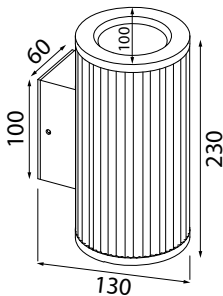

Novo ylös/alas seinävalaisin EUN08/ EUN08GH

Novo ylös/alas seinävalaisin EUN08 ja EUN08GH sopii korostamaan sisäänkäyntejä, pylväitä, ikkunavälejä ja talon seinänvierustan sekä portaiden ja terassien valaisuun. Rungon tyylikäs uritus antaa alumiinivalaisimelle ilmettä. Valaisin on myös mitoitettu riittävän kookkaaksi tehokkaille GU10-kantaisille (max.7W) LED-lampuille.

Rakenne

Runko alumiinia. IP44. LED GU10 max. 2x7W. Energiänsäästölamppu max. 2 x 9W. Halogeeni max. 2x35W.

Asennus

Seinäpintaan ruuveilla valaisimen takakan-
nen kiinnitysreikien läpi. Kiinnitysreikien
etäisyys sivusuunnassa 35 mm, pystysuun-
nassa 74 mm.

Hoito-ohjeet

Valaisimet ovat huoltovapaita. Rikkoutuneen
valonlähteen vaihto on kuitenkin suoritettava
heti. Suosittelemme lisäksi valaisimen näky-
vien osien puhdistusta vuosittain tai tarpeen
mukaan. Puhdistuksessa voi käyttää kostea-
liinaa ja neutraalia (ph 6 – 8) yleispuhdistus-
ainetta. Puhdistuksen ajaksi kytke sähkökes-
kuksesta sulake pois päältä. Valaisimia ei saa
pestä painepesurilla.

Tyyppi	Teho max*	Kanta	Malli	Väri	Kg
EUN01GH			pylväs/maapiikki	grafiitinharmaa	1,6
LED	2x7	GU10			
HALOG	2x50	GU10			
ENERGIANS.	2x9	GU10			
EUN03GH			seinä	grafiitinharmaa	0,75
LED	7	GU10			
HALOG	50	GU10			
ENERGIANS.	9	GU10			
EUN07GH			seinä	grafiitinharmaa	0,6
LED	7	GU10			
HALOG	50	GU10			
ENERGIANS.	9	GU10			
EUN08			seinä	valkoinen	1,1
LED	2x7				
HALOG	2x35				
ENERGIANS.	2x9				
EUN08GH			seinä	grafiitinharmaa	1,1
LED	2x7				
HALOG	2x35				
ENERGIANS.	2x9