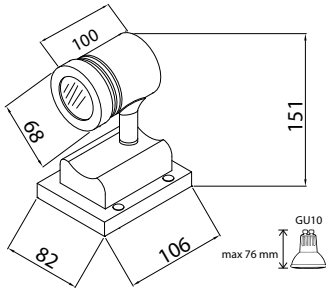

Novo ylös/alas seinävalaisin EUN08/ EUN08GH

Novo ylös/alas seinävalaisin EUN08 ja EUN08GH sopii korostamaan sisäänkäyntejä, pylväitä, ikkunavälejä ja talon seinänvierustan sekä portaiden ja terassien valaisuun. Rungon tyylikäs uritus antaa alumiinivalaisimelle ilmettä. Valaisin on myös mitoitettu riittävän kookkaaksi tehokkaille GU10-kantaisille (max.7W) LED-lampuille.

Rakenne

Runko alumiinia. IP44. LED GU10 max. 2x7W. Energiänsäästölamppu max. 2 x 9W. Halogeeni max. 2x35W.

Asennus

Seinäpintaan ruuveilla valaisimen takakan-
nen kiinnitysreikien läpi. Kiinnitysreikien
etäisyys sivusuunnassa 35 mm, pystysuun-
nassa 74 mm.

Hoito-ohjeet

Valaisimet ovat huoltovapaita. Rikkoutuneen
valonlähteen vaihto on kuitenkin suoritettava
heti. Suosittelemme lisäksi valaisimen näky-
vien osien puhdistusta vuosittain tai tarpeen
mukaan. Puhdistuksessa voi käyttää kostea-
liinaa ja neutraalia (ph 6 – 8) yleispuhdistus-
ainetta. Puhdistuksen ajaksi kytke sähkökes-
kuksesta sulake pois päältä. Valaisimia ei saa
pestä painepesurilla.

Tyyppi	Teho max*	Kanta	Malli	Väri	Kg
EUN01GH			pylväs/maapiikki	grafiitinharmaa	1,6
LED	2x7	GU10			
HALOG	2x50	GU10			
ENERGIANS.	2x9	GU10			
EUN03GH			seinä	grafiitinharmaa	0,75
LED	7	GU10			
HALOG	50	GU10			
ENERGIANS.	9	GU10			
EUN07GH			seinä	grafiitinharmaa	0,6
LED	7	GU10			
HALOG	50	GU10			
ENERGIANS.	9	GU10			
EUN08			seinä	valkoinen	1,1
LED	2x7				
HALOG	2x35				
ENERGIANS.	2x9				
EUN08GH			seinä	grafiitinharmaa	1,1
LED	2x7				
HALOG	2x35				
ENERGIANS.	2x9