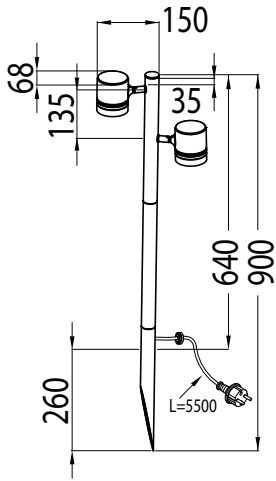

Novo ylös/alas seinävalaisin EUN08/ EUN08GH

Novo ylös/alas seinävalaisin EUN08 ja EUN08GH sopii korostamaan sisäänkäyntejä, pylväitä, ikkunavälejä ja talon seinänvierustan sekä portaiden ja terassien valaisuun. Rungon tyylikäs uritus antaa alumiinivalaisimelle ilmettä. Valaisin on myös mitoitettu riittävän kookkaaksi tehokkaille GU10-kantaisille (max.7W) LED-lampuille.

Rakenne

Runko alumiinia. IP44. LED GU10 max. 2x7W. Energiänsäästölamppu max. 2 x 9W. Halogeeni max. 2x35W.

Asennus

Seinäpintaan ruuveilla valaisimen takakan-
nen kiinnitysreikien läpi. Kiinnitysreikien
etäisyys sivusuunnassa 35 mm, pystysuun-
nassa 74 mm.

Hoito-ohjeet

Valaisimet ovat huoltovapaita. Rikkoutuneen
valonlähteen vaihto on kuitenkin suoritettava
heti. Suosittelemme lisäksi valaisimen näky-
vien osien puhdistusta vuosittain tai tarpeen
mukaan. Puhdistuksessa voi käyttää kostea-
liinaa ja neutraalia (ph 6 – 8) yleispuhdistus-
ainetta. Puhdistuksen ajaksi kytke sähkökes-
kuksesta sulake pois päältä. Valaisimia ei saa
pestä painepesurilla.

Tyyppi	Teho max*	Kanta	Malli	Väri	Kg
EUN01GH			pylväs/maapiikki	grafiitinharmaa	1,6
LED	2x7	GU10			
HALOG	2x50	GU10			
ENERGIANS.	2x9	GU10			
EUN03GH			seinä	grafiitinharmaa	0,75
LED	7	GU10			
HALOG	50	GU10			
ENERGIANS.	9	GU10			
EUN07GH			seinä	grafiitinharmaa	0,6
LED	7	GU10			
HALOG	50	GU10			
ENERGIANS.	9	GU10			
EUN08			seinä	valkoinen	1,1
LED	2x7				
HALOG	2x35				
ENERGIANS.	2x9				
EUN08GH			seinä	grafiitinharmaa	1,1
LED	2x7				
HALOG	2x35				
ENERGIANS.	2x9