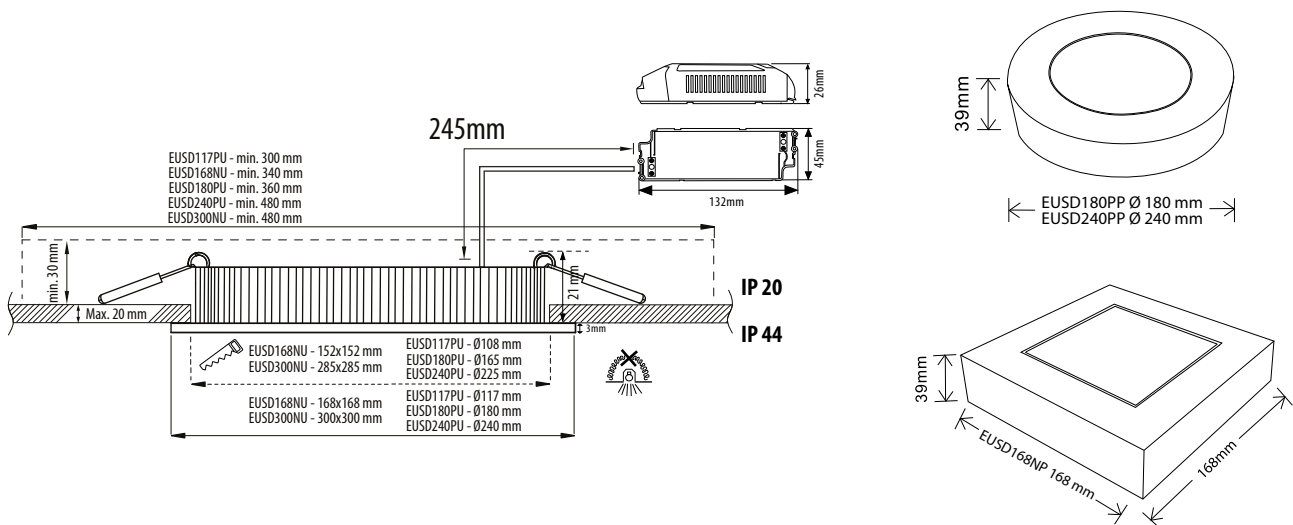

Tyyppi	Teho	Valovirta	Värilämpötila	IP-luokka	Väri	Energialuokka

Uppoasennettavat, pyöreä

EUSD117PU	8W	550 lm	4000 K	IP44	valkoinen	A - A++
EUSD117WPU	8W	550 lm	3000 K	IP44	valkoinen	A - A++
EUSD117HPU	8W	550 lm	4000 K	IP44	harmaa	A - A++
EUSD180PU	11W	850 lm	4000 K	IP44	valkoinen	A - A++
EUSD180WPU	11W	820 lm	3000 K	IP44	valkoinen	A - A++
EUSD180HPU	11W	850 lm	4000 K	IP44	harmaa	A - A++
EUSD240PU	14W	1250 lm	4000 K	IP44	valkoinen	A - A++
EUSD240WPU	14W	1180 lm	3000 K	IP44	valkoinen	A - A++
EUSD240HPU	14W	1250 lm	4000 K	IP44	harmaa	A - A++

Uppoasennettavat, neliö

EUSD168NU	14W	1080 lm	4000 K	IP44	valkoinen	A - A++
EUSD168WNU	14W	1030 lm	3000 K	IP44	valkoinen	A - A++
EUSD168HNU	14W	1080 lm	4000 K	IP44	harmaa	A - A++
EUSD300NU	14W	1100 lm	4000 K	IP44	valkoinen	A - A++
EUSD300WNU	14W	1000 lm	3000 K	IP44	valkoinen	A - A++

Pinta-asennettavat, pyöreä

EUSD180PP	11W	850 lm	4000 K	IP20	valkoinen	A - A++
EUSD180WPP	11W	820 lm	3000 K	IP20	valkoinen	A - A++
EUSD240PP	14W	1250 lm	4000 K	IP20	valkoinen	A - A++
EUSD240WPP	14W	1180 lm	3000 K	IP20	valkoinen	A - A++

Pinta-asennettavat, neliö

EUSD168NP	14W	1080 lm	4000 K	IP20	valkoinen	A - A++
EUSD168WNP	14W	1030 lm	3000 K	IP20	valkoinen	A - A++