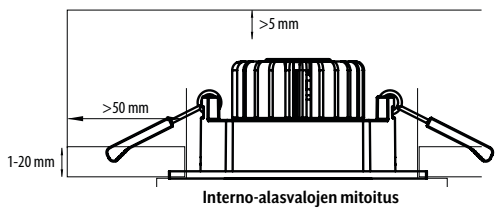

Tyyppi Teho Valovirta Värilämpötila IP-luokka Himmennys ø upotusaukko Energialuokka

Suunnattava, pyöreä

EUS90NR	4W	340 lm	4000 K	IP20	Ei	75 mm	A - A++
EUS90NR/3K	4W	320 lm	3000 K	IP20	Ei	75 mm	A - A++

Suunnattava, neliö

EUS90NS	4W	340 lm	4000 K	IP20	Ei	75 mm	A - A++
EUS90NS/3K	4W	320 lm	3000 K	IP20	Ei	75 mm	A - A++

Kiinteä, himmennettävä, pyöreä

EUS90WRD	9W	740 lm	4000 K	IP44	Triac	70 mm	A - A++
EUS90WRD/3K	9W	670 lm	3000 K	IP44	Triac	70 mm	A - A++

Kiinteä, himmennettävä, neliö

EUS85WSD	9W	740 lm	4000 K	IP44	Triac	70 mm	A - A++
EUS85WSD/3K	9W	670 lm	3000 K	IP44	Triac	70 mm	A - A++

Interno-alasvalojen mitoitus

IP44/IP20 kiinteät mallit
IP20 suunnattavat mallit