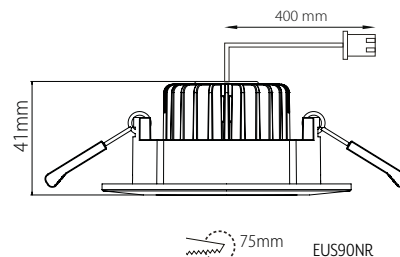

Interno-alasvalojen mitoitus

 IP44/IP20 kiinteät mallit
IP20 suunnattavat mallit

Virtalähde-suunnattavat mallit, 4W

Virtalähde-kiinteät mallit, 9W

EUS90WRD

EUS90NR

EUS85WSD

EUS90NS