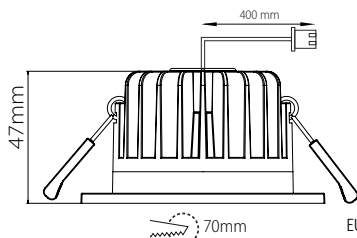

Interno-alasvalojen mitoitus

 IP44/IP20 kiinteät mallit
IP20 suunnattavat mallit

Virtalähde-suunnattavat mallit, 4W

Virtalähde-kiinteät mallit, 9W

EUS90WRD

EUS90NR

EUS85WSD

EUS90NS