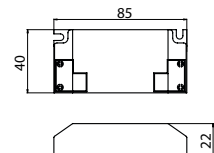

Interno-alasvalojen mitoitus

 IP44/IP20 kiinteät mallit
IP20 suunnattavat mallit

Virtalähde-suunnattavat mallit, 4W

Virtalähde-kiinteät mallit, 9W

EUS90WRD

EUS90NR

EUS85WSD

EUS90NS