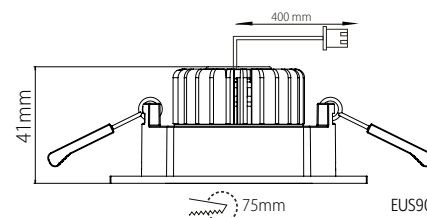

Interno-alasvalojen mitoitus

 IP44/IP20 kiinteät mallit
IP20 suunnattavat mallit

Virtalähde-suunnattavat mallit, 4W

Virtalähde-kiinteät mallit, 9W

EUS90WRD

EUS90NR

EUS85WSD

EUS90NS