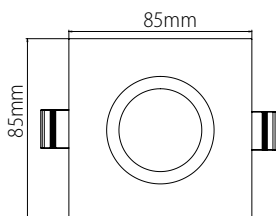

Interno-alasvalojen mitoitus

 IP44/IP20 kiinteät mallit
IP20 suunnattavat mallit

Virtalähde-suunnattavat mallit, 4W

Virtalähde-kiinteät mallit, 9W

EUS90WRD

EUS90NR

EUS85WSD

EUS90NS