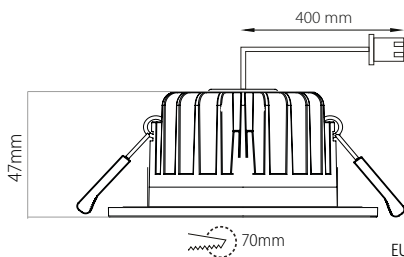

Interno-alasvalojen mitoitus

 IP44/IP20 kiinteät mallit
IP20 suunnattavat mallit

Virtalähde-suunnattavat mallit, 4W

Virtalähde-kiinteät mallit, 9W

EUS90WRD

EUS90NR

EUS85WSD

EUS90NS