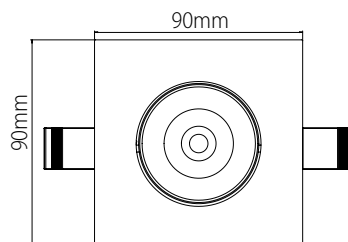

Interno-alasvalojen mitoitus

 IP44/IP20 kiinteät mallit
IP20 suunnattavat mallit

Virtalähde-suunnattavat mallit, 4W

Virtalähde-kiinteät mallit, 9W

EUS90WRD

EUS90NR

EUS85WSD

EUS90NS