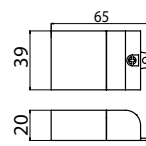

Interno-alasvalojen mitoitus

 IP44/IP20 kiinteät mallit
IP20 suunnattavat mallit

Virtalähde-suunnattavat mallit, 4W

Virtalähde-kiinteät mallit, 9W

EUS90WRD

EUS90NR

EUS85WSD

EUS90NS