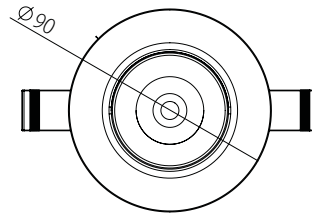

Interno-alasvalojen mitoitus

 IP44/IP20 kiinteät mallit
IP20 suunnattavat mallit

Virtalähde-suunnattavat mallit, 4W

Virtalähde-kiinteät mallit, 9W

EUS90WRD

EUS90NR

EUS85WSD

EUS90NS