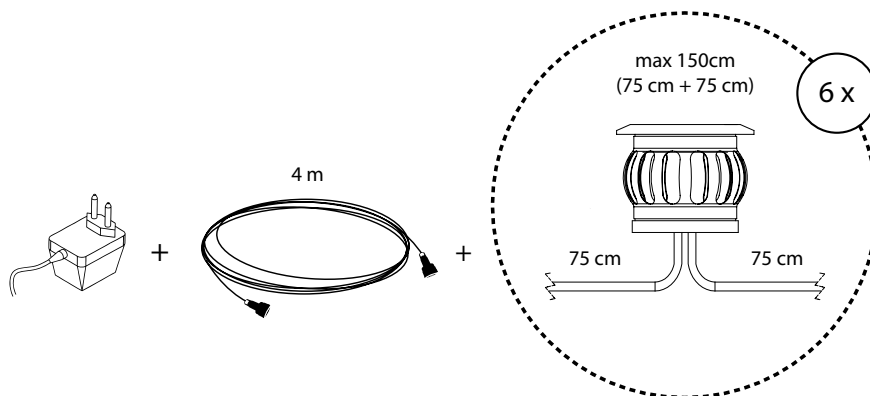

EUDLI

- » Lisävalaisin EUDL6SET-sarjaan
- » Lisävalaisimia voidaan yhdistää sarjaan max. 4 kpl
- » Viimeisen valaisimen etäisyys muuntajasta max. 20 m