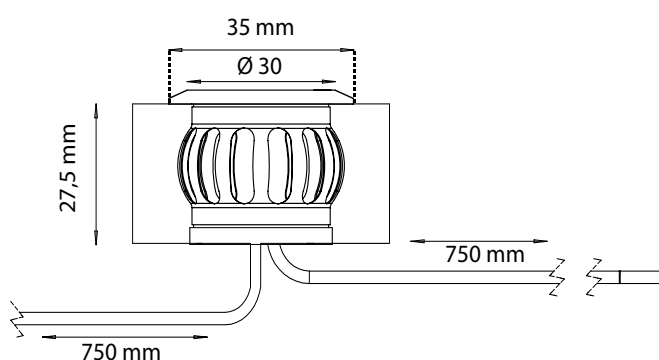

Rakenne

- » Valaisimen runko alumiinia. Linssi muovia.
- » Väri anodisoitu alumiini
- » Pistotulppamuuntaja 4 m johdolla
- » Valaisimessa 2x0,75 m johto

Asennus

- » Asennusaukko 30 mm
- » Uputussyvyys 27,5 mm
- » Valaisimien maksimietäisyys toisistaan 1,5 m
- » Kytetään pistorasiaan pistotulppamuuntajalla
- » Ensimmäisen valaisimen maksimi etäisyys pistorasiasta 4 m
- » Viimeisen valaisimen etäisyys muuntajasta max. 20 m
- » Valaisin on sijoitettava siten, ettei sen yli kävellä tai ajeta ajoneuvoilla

Väriämpötila

3000 K = Lämmin valkoinen

IP-luokka

IP44

Vinkki

Sarjaa voidaan jatkaa lisävalaisimilla EUDLI.
Valaisimien max. yhteismäärä 10 kpl.

Tyyppi	Teho	Valovirta	Väriämpötila	IP-luokka	Väri	Pituus	Leveys	Korkeus	Energialuokka
Deck LED Set									
EUDL6SET	4W	6x10 lm	3000 K	IP44	anodisoitu alumiini	35	35	27,5	A - A++
EUDLI	0,7W	10 lm	3000 K	IP44	anodisoitu alumiini	35	35	27,5	A - A++